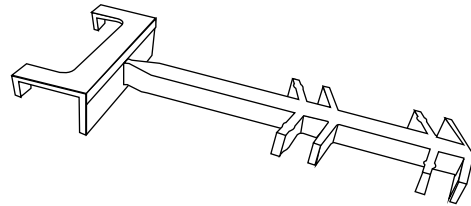

Corresponding Gridloc Clip

Standard Clip		Acute Angle Clip	
Air Space 1/4 " 6.4 mm Color / Style Options Gray Black	Air Space 11/16" 17.5 mm Color / Style Options Gray Black	Air Space 1/4 " 6.4 mm Color / Style Options Gray Black	Air Space 11/16" 17.5 mm Color / Style Options Gray Black
Air Space 5/16" 7.9 mm Color / Style Options Gray Black	Air Space 3/4" 19.1 mm Color / Style Options Gray Black	Air Space 5/16" 7.9 mm Color / Style Options Gray Black	Air Space 3/4" 19.1 mm Color / Style Options Gray Black
Air Space 3/8 " 9.5 mm Color / Style Options Gray Black	Air Space 3/16 " 20.6 mm Color / Style Options Gray Black	Air Space 3/8 " 9.5 mm Color / Style Options Gray Black	Air Space 3/16 " 20.6 mm Color / Style Options Gray Black
Air Space 7/16 " 11.1 mm Color / Style Options Gray Black		Air Space 7/16 " 11.1 mm Color / Style Options Gray Black	
Air Space 1/2 " 12.7 mm Color / Style Options Gray Black		Air Space 1/2 " 12.7 mm Color / Style Options Gray Black	
Air Space 9/16" 14.3 mm Color / Style Options Gray Black		Air Space 9/16" 14.3 mm Color / Style Options Gray Black	
Air Space 5/8 " 15.9 mm Color / Style Options Gray Black		Air Space 5/8 " 15.9 mm Color / Style Options Gray Black