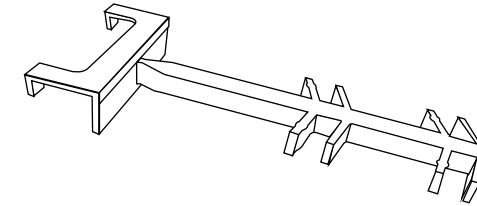

Corresponding Gridloc Clip

Standard Clip		Acute Angle Clip	
Air Space 1/4 " 6.4 mm Color / Style Options Gray Black	Air Space 11/16" 17.5 mm Color / Style Options Gray	Air Space 1/4 " 6.4 mm Color / Style Options Gray Black	Air Space 11/16" 17.5 mm Color / Style Options Gray Black
Air Space 5/16" 7.9 mm Color / Style Options Gray Black	Air Space 3/4" 19.1 mm Color / Style Options Gray Black	Air Space 5/16" 7.9 mm Color / Style Options Gray Black	Air Space 3/4" 19.1 mm Color / Style Options Gray Black
Air Space 3/8 " 9.5 mm Color / Style Options Gray Black	Air Space 3/16 " 20.6 mm Color / Style Options Gray	Air Space 3/8 " 9.5 mm Color / Style Options Gray Black	Air Space 3/16 " 20.6 mm Color / Style Options Gray Black
Air Space 7/16 " Color / Style Options Gray		Air Space 7/16 " 11.1 mm Color / Style Options Gray Black	
Air Space 1/2 " 12.7 mm Color / Style Options Gray Black		Air Space 1/2 " 12.7 mm Color / Style Options Gray Black	
Air Space 9/16" 14.3 mm Color / Style Options Gray Black		Air Space 9/16" 14.3 mm Color / Style Options Gray Black	
Air Space 5/8 " 15.9 mm Color / Style Options Gray Black		Air Space 5/8 " 15.9 mm Color / Style Options Gray Black